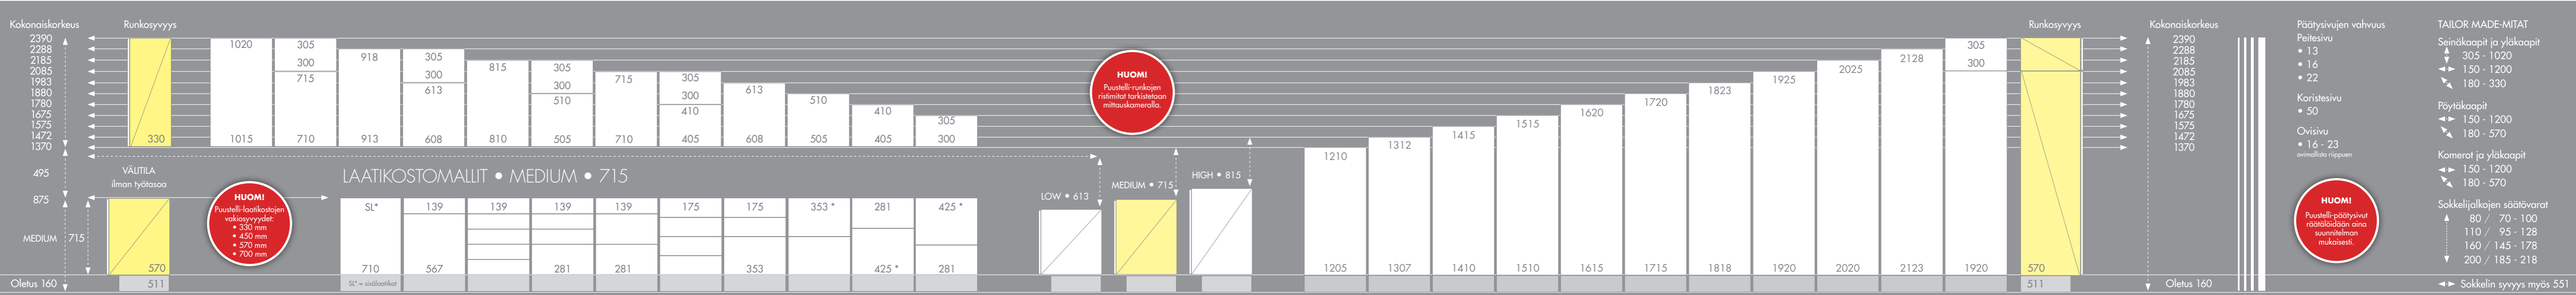

SEINÄKAAPIT • YLÄKAAPIT

Runkoleveydet: 150 • 200 • 300 • 350 • 400 • 450 • 500 • 600
Runkoleveydet / 2 ovea: 600 • 700 • 800 • 900 • 1000 • 1200

PÖYTÄKAAPIT • MEDIUM • 715

Runkoleveydet: 150 • 200 • 300 • 350 • 400 • 450 • 500 • 600
Runkoleveydet / 2 ovea: 600 • 700 • 800 • 900 • 1000 • 1200

KOMEROT • YLÄKOMEROT

Runkoleveydet: 150 • 200 • 300 • 350 • 400 • 450 • 500 • 600
Runkoleveydet / 2 ovea: 600 • 700 • 800 • 900 • 1000 • 1200

PÄÄTYSIVUT • SÄÄTÖSOKKELIT

TASOKALUSTEITA

Runkoleveydet: 200 • 300 • 350 • 400 • 450 • 500 • 600
Runkoleveydet / 2 ovea: 600 • 700 • 800 • 900 • 1000 • 1200

SEINÄKAAPPIMALLEJA

Runkoleveydet: 150 • 200 • 300 • 350 • 400 • 450 • 500 • 600
Runkoleveydet / 2 ovea: 600 • 700 • 800 • 900 • 1000 • 1200

KOMEROMALLEJA

Runkoleveydet: 150 • 200 • 300 • 350 • 400 • 450 • 500 • 600
Runkoleveydet / 2 ovea: 600 • 700 • 800 • 900 • 1000 • 1200

PÖYTÄKULMAKAAPPIMALLEJA • MEDIUM • 715

PÖYTÄKULMAKAAPPIMALLEJA • MEDIUM • 715

TYÖTASOT • MAKSIMIMITTOJA

MCS06	• Keraaminen	6 x 1000 x 3000
MCS12	• Keraaminen	12 x 1000 x 3000
MDS20	• Kvartsi	20 x 1200 x 2600
CMP30	• Kvartsi	30 x 1250 x 2800
SWF30	• Massiivipalapu	30 x 1200 x 3500
MSP30	• Graniitti	30 x 1200 x 2400
TKM30	• Laminaatti	30 x 1200 x 3550
SWF38	• Massiivipu	38 x 1200 x 2800
GCS39	• SolidKomposiitti	39 x 1200 x 3500
TKM40	• Laminaatti	40 x 1200 x 3550