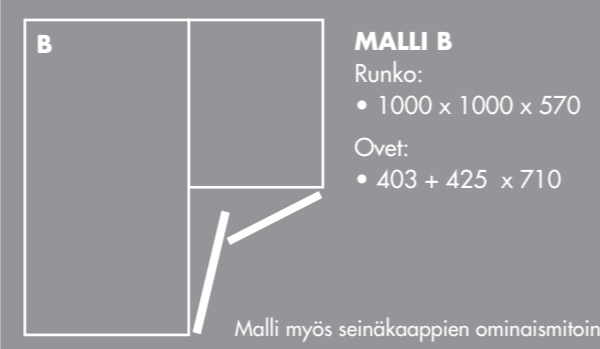

KOMEROMALLEJA

Runkoleveydet: 471 (400) • 521 (450) • 571 (500)
Runkoleveydet / 2 ovea: 942 (800) • 1042 (900) • 1142 (1000)

LAATIKOSTOT

Runkosyvytykset: 330 • 450 • 570 • 700
Runkoleveydet: 200 • 300 • 400 • 450 • 500 • 600 • 700 • 800 • 900 • 1000 • 1200

PÖYTÄKULMAKAAPPIMALLEJA • MEDIUM • 715

PÖYTÄKULMAKAAPPIMALLEJA • MEDIUM • 715

TYÖTASOT • MAKSIMIMITTOJA

MCS06	• Keraaminen	6 x 1000 x 3000
MCS12	• Keraaminen	12 x 1000 x 3000
MDS20	• Kvartsi	20 x 1200 x 2600
CMP30	• Kvartsi	30 x 1250 x 2800
SWF30	• Massiivipalapu	30 x 1200 x 3500
MSP30	• Graniitti	30 x 1200 x 2400
TKM30	• Laminaatti	30 x 1200 x 3550
SWF38	• Massiivipu	38 x 1200 x 2800
GCS39	• SolidKomposiitti	39 x 1200 x 3500
TKM40	• Laminaatti	40 x 1200 x 3550