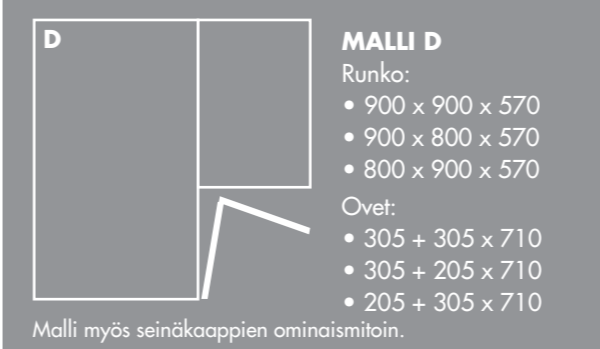

MCS06	• Keraaminen	6 x 1000 x 3000
MCS12	• Keraaminen	12 x 1000 x 3000
MDS20	• Kvartsi	20 x 1200 x 2600
CMP30	• Kvartsi	30 x 1250 x 2800
SWF30	• Massiivipalapu	30 x 1200 x 3500
MSP30	• Graniitti	30 x 1200 x 2400
TKM30	• Laminaatti	30 x 1200 x 3550
SWF38	• Massiivipu	38 x 1200 x 2800
GCS39	• SolidKomposiitti	39 x 1200 x 3500
TKM40	• Laminaatti	40 x 1200 x 3550