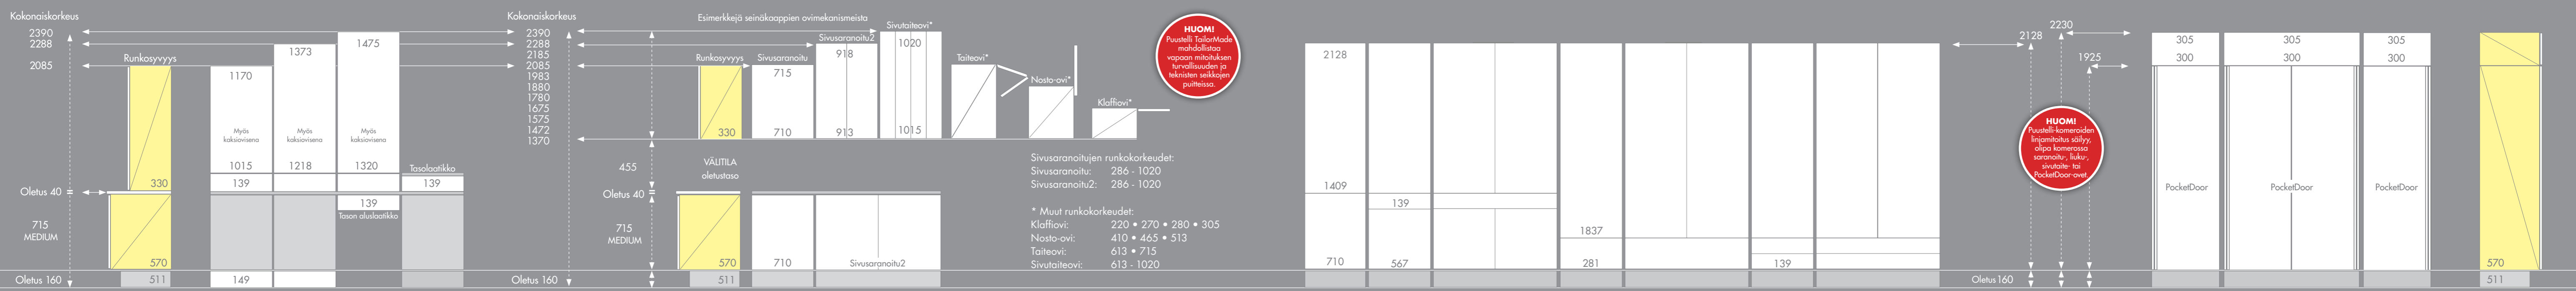

KOMEROT • YLÄKOMEROT

Runkoleveydet: 150 • 200 • 300 • 350 • 400 • 450 • 500 • 600
Runkoleveydet / 2 ovea: 600 • 700 • 800 • 900 • 1000 • 1200

PÄÄTYSIVUT • SÄÄTÖSOKKELIT

TASOKALUSTEITA

Runkoleveydet: 200 • 300 • 350 • 400 • 450 • 500 • 600
Runkoleveydet / 2 ovea: 600 • 700 • 800 • 900 • 1000 • 1200

SEINÄKAAPPIMALLEJA

Runkoleveydet: 150 • 200 • 300 • 350 • 400 • 450 • 500 • 600
Runkoleveydet / 2 ovea: 600 • 700 • 800 • 900 • 1000 • 1200

KOMEROMALLEJA

Runkoleveydet: 150 • 200 • 300 • 350 • 400 • 450 • 500 • 600
Runkoleveydet / 2 ovea: 600 • 700 • 800 • 900 • 1000 • 1200

KOMEROMALLEJA

Runkoleveydet: 471 (400) • 521 (450) • 571 (500)
Runkoleveydet / 2 ovea: 942 (800) • 1042 (900) • 1142 (1000)

LAATIKOSTOT

Runkosyvytykset: 330 • 450 • 570 • 700
Runkoleveydet: 200 • 300 • 400 • 450 • 500 • 600 • 700 • 800 • 900 • 1000 • 1200

PÖYTÄKULMAKAAPPIMALLEJA • MEDIUM • 715

PÖYTÄKULMAKAAPPIMALLEJA • MEDIUM • 715

TYÖTASOT • MAKSIMIMITTOJA

MCS06	• Keraaminen	6 x 1000 x 3000
MCS12	• Keraaminen	12 x 1000 x 3000
MDS20	• Kvartsi	20 x 1200 x 2600
CMP30	• Kvartsi	30 x 1250 x 2800
SWF30	• Massiivipalapu	30 x 1200 x 3500
MSP30	• Graniitti	30 x 1200 x 2400
TKM30	• Laminaatti	30 x 1200 x 3550
SWF38	• Massiivipu	38 x 1200 x 2800
GCS39	• SolidKomposiitti	39 x 1200 x 3500
TKM40	• Laminaatti	40 x 1200 x 3550