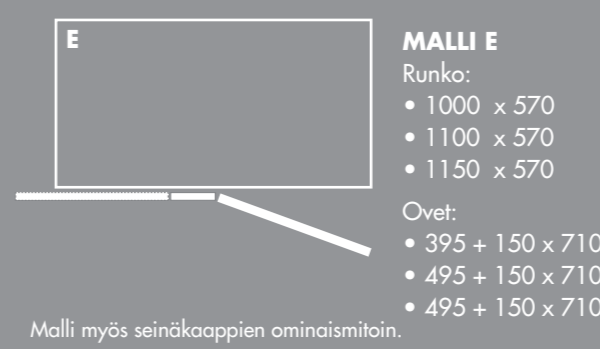

KOMEROMALLEJA

Runkoleveydet: 471 (400) • 521 (450) • 571 (500)
Runkoleveydet / 2 ovea: 942 (800) • 1042 (900) • 1142 (1000)

LAATIKOSTOT

Runkosyvytykset: 330 • 450 • 570 • 700
Runkoleveydet: 200 • 300 • 400 • 450 • 500 • 600 • 700 • 800 • 900 • 1000 • 1200

PÖYTÄKULMAKAAPPIMALLEJA • MEDIUM • 715

PÖYTÄKULMAKAAPPIMALLEJA • MEDIUM • 715

TYÖTASOT • MAKSIMIMITTOJA

MCS06	• Keraaminen	6 x 1000 x 3000
MCS12	• Keraaminen	12 x 1000 x 3000
MDS20	• Kvartsi	20 x 1200 x 2600
CMP30	• Kvartsi	30 x 1250 x 2800
SWF30	• Massiivipalapu	30 x 1200 x 3500
MSP30	• Graniitti	30 x 1200 x 2400
TKM30	• Laminaatti	30 x 1200 x 3550
SWF38	• Massiivipu	38 x 1200 x 2800
GCS39	• SolidKomposiitti	39 x 1200 x 3500
TKM40	• Laminaatti	40 x 1200 x 3550