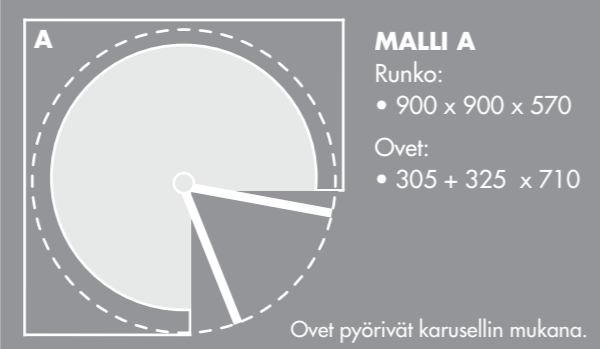

MCS06	• Keraaminen	6 x 1000 x 3000
MCS12	• Keraaminen	12 x 1000 x 3000
MDS20	• Kvartsi	20 x 1200 x 2600
CMP30	• Kvartsi	30 x 1250 x 2800
SWF30	• Massiivipalapu	30 x 1200 x 3500
MSP30	• Graniitti	30 x 1200 x 2400
TKM30	• Laminaatti	30 x 1200 x 3550
SWF38	• Massiivipu	38 x 1200 x 2800
GCS39	• SolidKomposiitti	39 x 1200 x 3500
TKM40	• Laminaatti	40 x 1200 x 3550