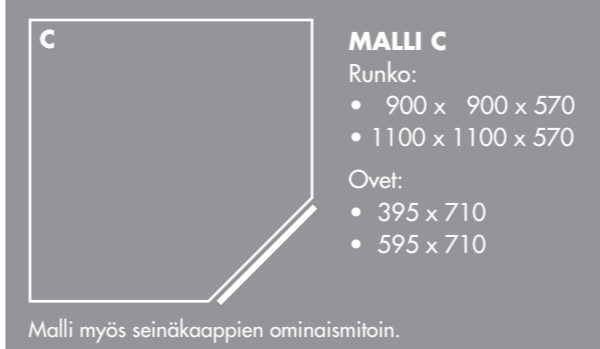

MCS06	• Keraaminen	6 x 1000 x 3000
MCS12	• Keraaminen	12 x 1000 x 3000
MDS20	• Kvartsi	20 x 1200 x 2600
CMP30	• Kvartsi	30 x 1250 x 2800
SWF30	• Massiivipalapu	30 x 1200 x 3500
MSP30	• Graniitti	30 x 1200 x 2400
TKM30	• Laminaatti	30 x 1200 x 3550
SWF38	• Massiivipu	38 x 1200 x 2800
GCS39	• SolidKomposiitti	39 x 1200 x 3500
TKM40	• Laminaatti	40 x 1200 x 3550